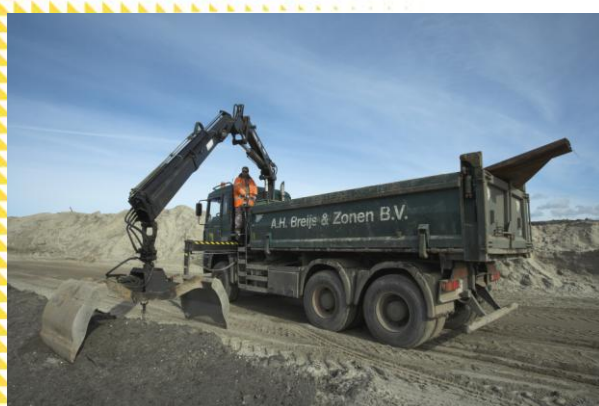

MAN 6 x 6 Kraan W 301

Algemene gegevens

Merk	MAN
Type	H55
Bouwjaar	2004
Identificatienummer	WMAH55ZZZ3M366741
Kenteken	BP-NZ-10
Motor vermogen	301 kW
Cilinders	6
Cilinderinhoud	12 ltr
Inrichting	Kipper

Standaard uitrusting

Strijkmaat	11,7 m³
Laadvermogen	12190 kg
Massa ledig voertuig	15810 kg
Maximum massa voertuig	28000 kg
Max.last as (1)	9000 kg
Max.last as (2)	9500 kg
Max.last as (3)	9500 kg
Wielbasis	533 cm
Lengte	785 cm
Breedte	255 cm
Bandenmaat vooras	425R 22.5
Bandenmaat achteras	13R 22.5

Milieu

Classificatie	EURO 3
Brandstof	Diesel
Roetfilter	Is mogelijk

Extra functies

Overdruk installatie	Nee

Kraan

Merk	Tirre
Type	Euro 181-2
Max. hefvermogen	18,1 ton/meter
Reikwijdte	8,3 m

Postbus 4290, 3006 AG Rotterdam
Telefoon +31 (0)10 4 582 022
Fax +31 (0)10 4 583 775
nederland@boskalis.nl
www.boskalisnederland.nl

**Boskalis
Nederland**